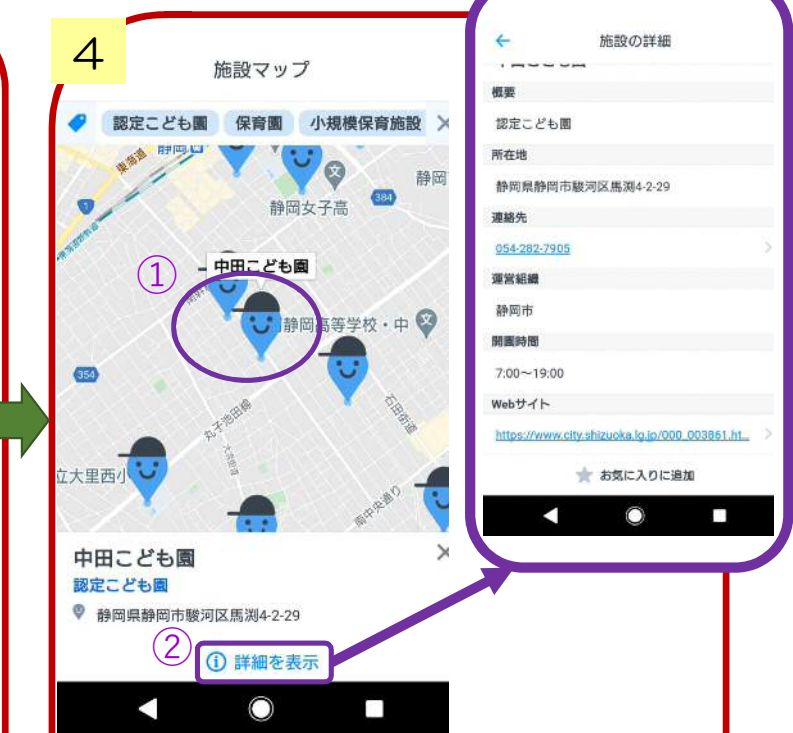

おうちや職場から近い ちゃむアプリから保育施設を検索しよう

ちゃむアプリを起動して「施設マップ」をタップします。

地図をフリックして見たい場所を表示し「条件で絞り込む」をタップします。

希望する施設の種類を選択（複数選択可能）して「完了」をタップします。

施設をタップすると下に園名が表示されます。「詳細を表示」をクリックすると詳しい情報を見ることができます。