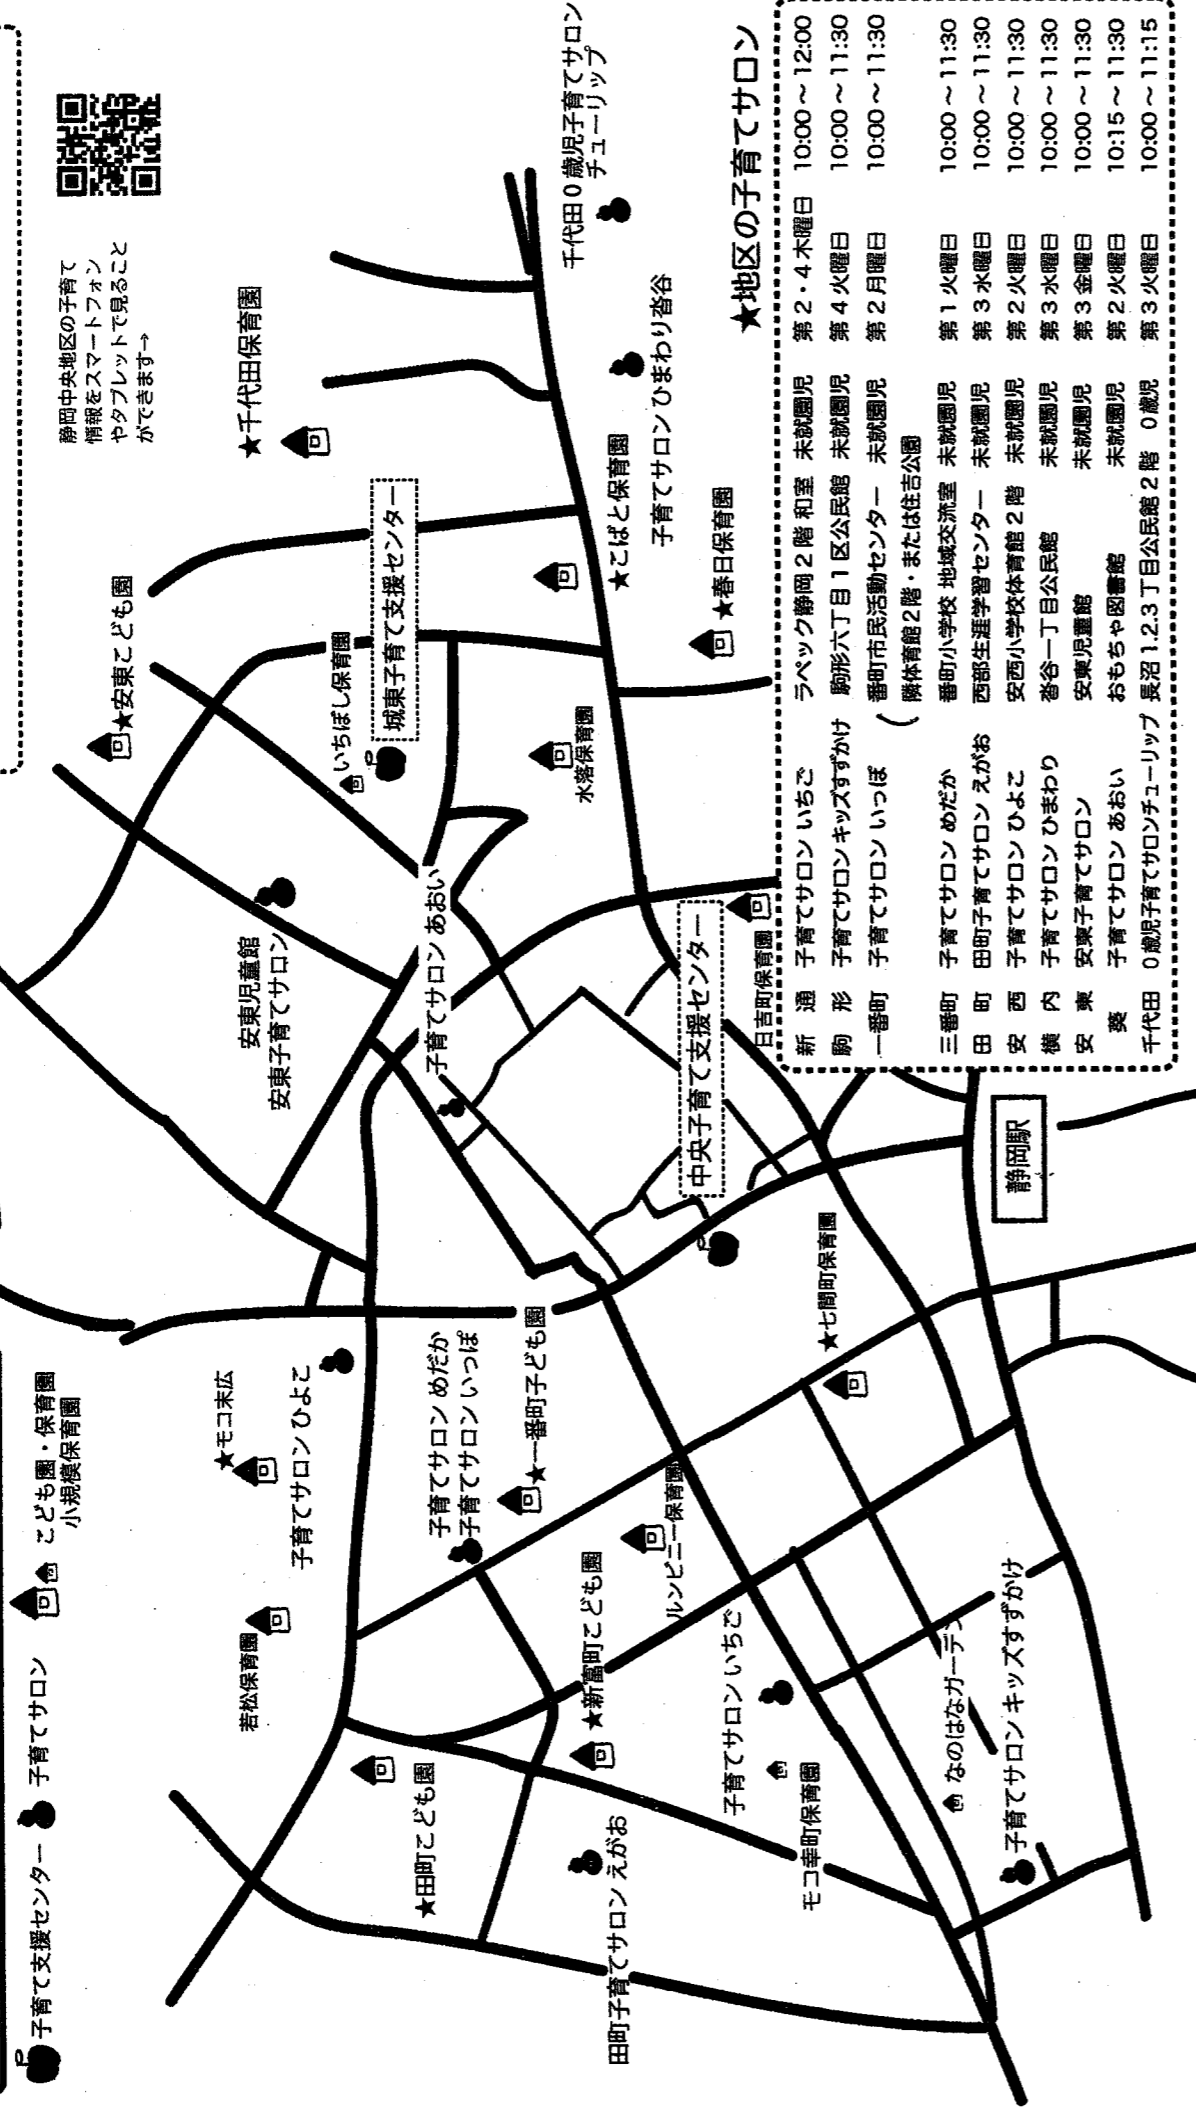

「あそび・子育て・おしゃべりサロン」

静岡市中央地区 子育てマップ

市内の子ども園や私立保育園では、月に1回程度、地域の子育てを応援するため、「あそび・子育ておしゃべりサロン」を実施しています。子育ての不安や悩みをもつ皆さんからの相談に応じたり、親子の遊び場として園内を開放したり、運動会など行事への参加を呼びかけたりしていますので、お近くの子ども園や私立保育園にお問い合わせのうえ、お気軽においでください。

● 子育て支援センター
◎ 子ども園・保育園
○ 小規模保育園

静岡中央地区の子育て
情報をスマートフォン
やタブレットで見るこ
とができます→

★地区の子育てサロン

施設名	開催日	時間
ラパック静岡 2階 和室	未就園児	第2・4木曜日 10:00~12:00
駒形六丁目1区公民館	未就園児	第4火曜日 10:00~11:30
番町市民活動センター	未就園児	第2月曜日 10:00~11:30
隣体育館2階・または住吉公園	未就園児	第1火曜日 10:00~11:30
番町小学校 地域交流室	未就園児	第3水曜日 10:00~11:30
西部生涯学習センター	未就園児	第2火曜日 10:00~11:30
安西小学校体育館2階	未就園児	第3水曜日 10:00~11:30
荻谷一丁目公民館	未就園児	第3金曜日 10:00~11:30
安東児童館	未就園児	第2火曜日 10:00~11:30
おもちゃ図書館	未就園児	第3火曜日 10:00~11:30
千代田0歳児子育てサロン	0歳児	第2火曜日 10:00~11:15